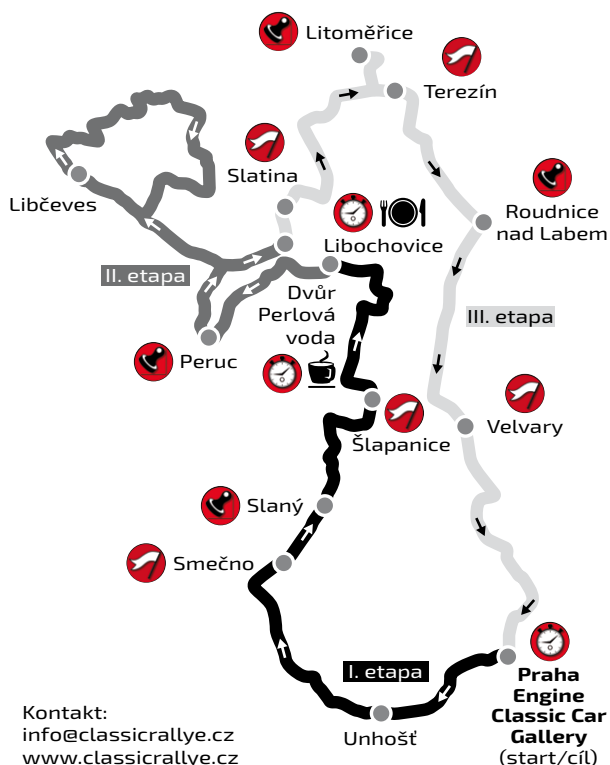

Sedmý ročník setinové rallye **30. 4. 2022**

7 Castles Trial posádky provede kolem sedmi významných hradů a zámků, a to hlavně ve středočeském kraji v Českém středohoří. Sedmý ročník setinové rallye je opět intenzivním jarním tréninkem přesnosti a souhry řidiče a spolujezdce. Zhruba 70 klasických automobilů a youngtimerů bude startovat z areálu POP v Tuchoměřicích, odkud vyrazí přes Unhošť, Smečno a Slaný dál do Českého středohoří. Za den si posádky prohlédnou řadu pamětihodností a také projedou centry tří královských měst (Slaný, Litoměřice, Roudnice nad Labem). Zhruba 240 km dlouhá trasa je protkaná pestrými testy přesnosti, průjezdními a časovými kontrolami, z nichž nakonec vzejde vítěz prestižního podniku.

Orientační časový plán (čas prvního auta)

- 8:46 Engine Gallery POP 🇨🇪
- 9:06 Unhošť
- 9:35 Smečno
- 9:46 Slaný
- 10:10 Šlapanice
- 10:19 Mšené Lázně
- 10:24 Martiněves
- 10:35 Dvůr Perlová voda
- 11:04 Evaň
- 11:16 Peruc
- 11:22 Stradonice
- 11:27 Křesín
- 11:31 Koštice
- 11:56 Libčeves
- 12:28 Dlažkovice
- 13:05 Libochovice
- 14:09 Slatina
- 14:25 Siřejovice
- 14:42 Litoměřice
- 14:47 Terezín
- 15:06 Hrobce
- 15:16 Roudnice n L
- 15:26 Račiněves
- 15:46 Velvary
- 16:19 Okoř
- 16:32 Engine Gallery POP 🇨🇪